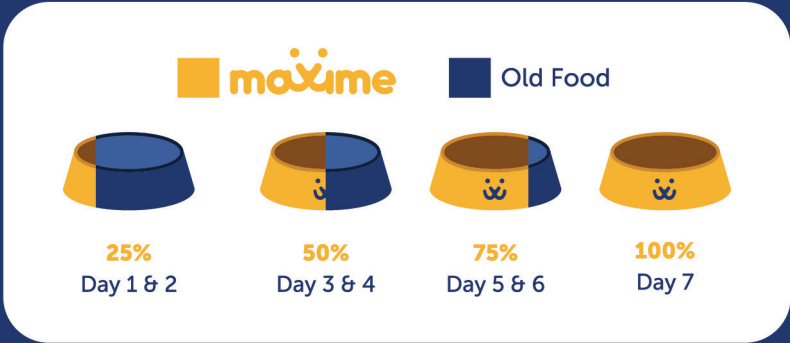

7 - DAY TRANSITION TO BETTER NOURISHMENT

FOLLOW US ON FACEBOOK

@MaximePhilippines

@Woofy.PH

@TommyCatFoodPH